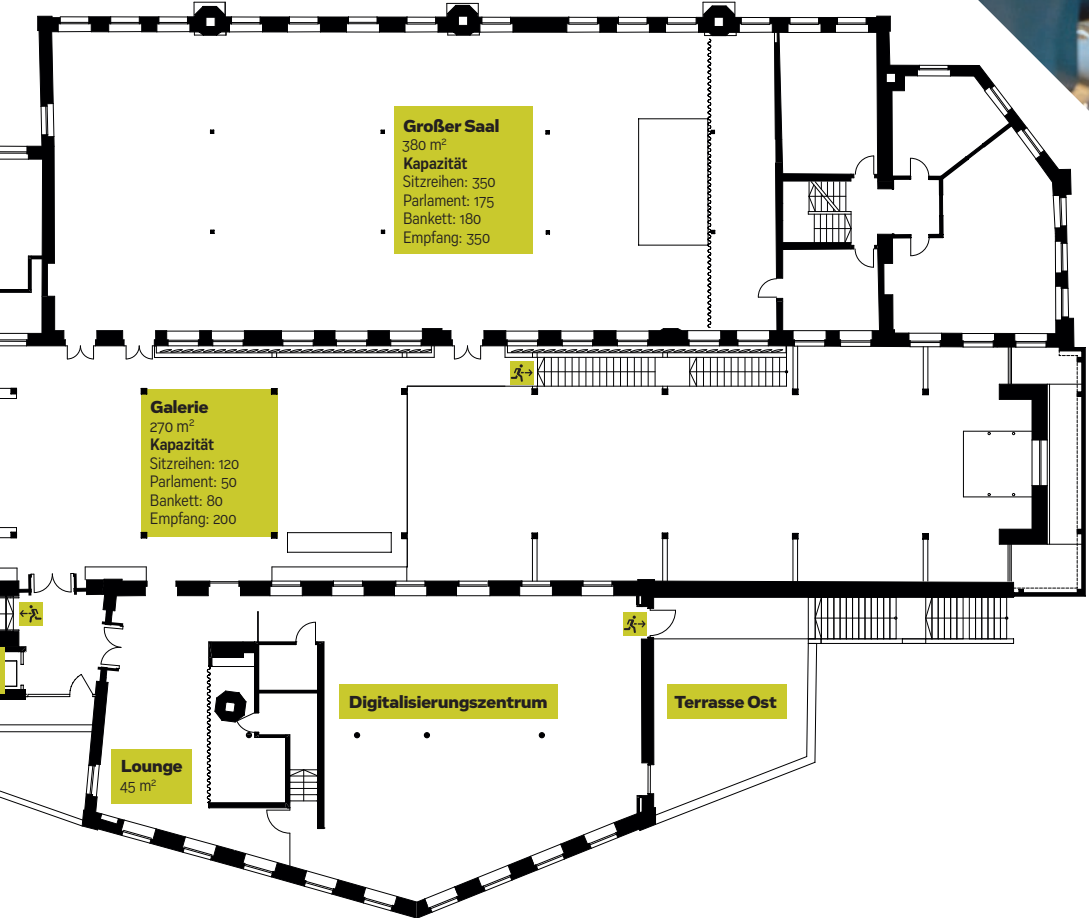

LOCATION

MUSEUM
ARBEITSWELT

**RAUM FÜR
INSPIRATION**
VERANSTALTEN MIT
INDUSTRIELLEM FLAIR

MUSEUM
ARBEITSWELT

Ob Firmenevent, Seminar, Tagung, Hochzeit oder private Feier – unser einzigartiges Veranstaltungszentrum bietet Ihnen eine Kombination aus industriellem Flair, zeitgenössischer Architektur, Naturerlebnis und professioneller Ausstattung. Es ist das perfekte Ambiente für Ihre bevorstehende Veranstaltung.