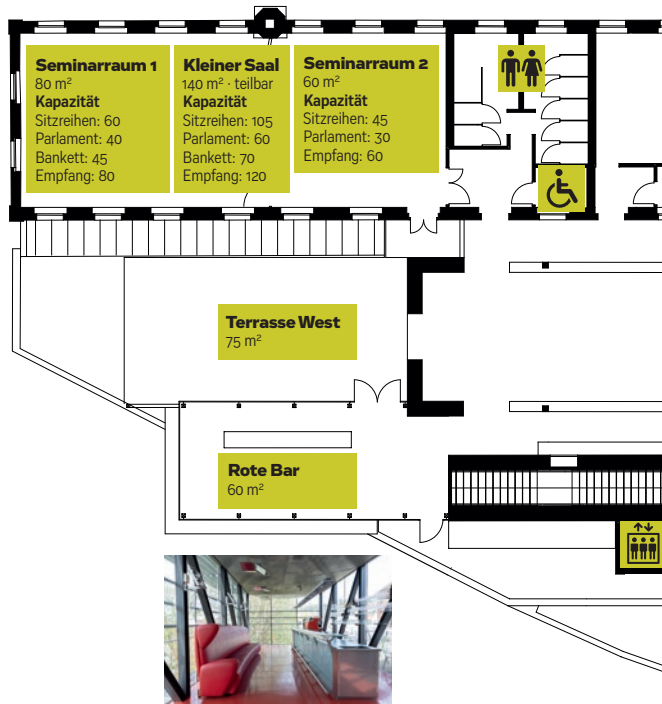

LOCATION

MUSEUM
ARBEITSWELT

**RAUM FÜR
INSPIRATION**
VERANSTALTEN MIT
INDUSTRIELLEM FLAIR

MUSEUM
ARBEITSWELT

Ob Firmenevent, Seminar, Tagung, Hochzeit oder private Feier – unser einzigartiges Veranstaltungszentrum bietet Ihnen eine Kombination aus industriellem Flair, zeitgenössischer Architektur, Naturerlebnis und professioneller Ausstattung. Es ist das perfekte Ambiente für Ihre bevorstehende Veranstaltung.

INFO & KONTAKT

Museum Arbeitswelt

Location & Events
 4400 Steyr, Wehrgrabengasse 7
 office@museumarbeitswelt.at
 +43 7252 77351-12
 museumarbeitswelt.at

ANREISE

Das Museum Arbeitswelt liegt direkt am Fluss in Steyrs historischem Stadtteil Wehrgraben. Es ist sowohl mit öffentlichen Verkehrsmitteln – Westbahnstrecke mit Umstieg in St. Valentin – als auch dem eigenen Fahrzeug gut zu erreichen. Gehweg vom Bahnhof: 850 Meter.